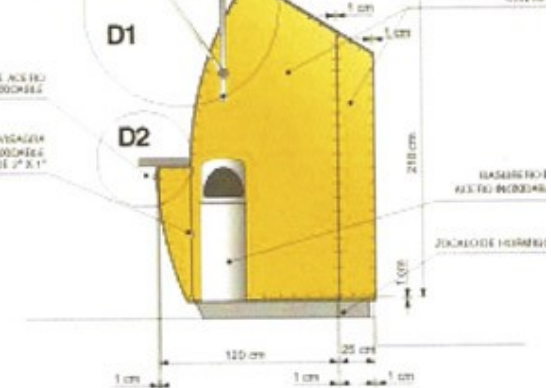

TIPO DE PUERNA DE ACCESO INCONDICIONABLE

PUERNA CON VISOR LATERAL DE ACCESO INCONDICIONABLE DE 2' X 1'

PUERNA CERRADA O ESTRUCTURA DE TUBO DE ALUMINIO Y POLICARBONATO SOBRE TRASELUCIÓN n. 1 o LATERALES CON PANELES DE ALUMINIO n. 2 o

FUNDAMENTO DE PLANCHAS DE ALUMINIO n. 2 o SE LIGAN A ESTRUCTURA CON SB

vista **LATERAL**