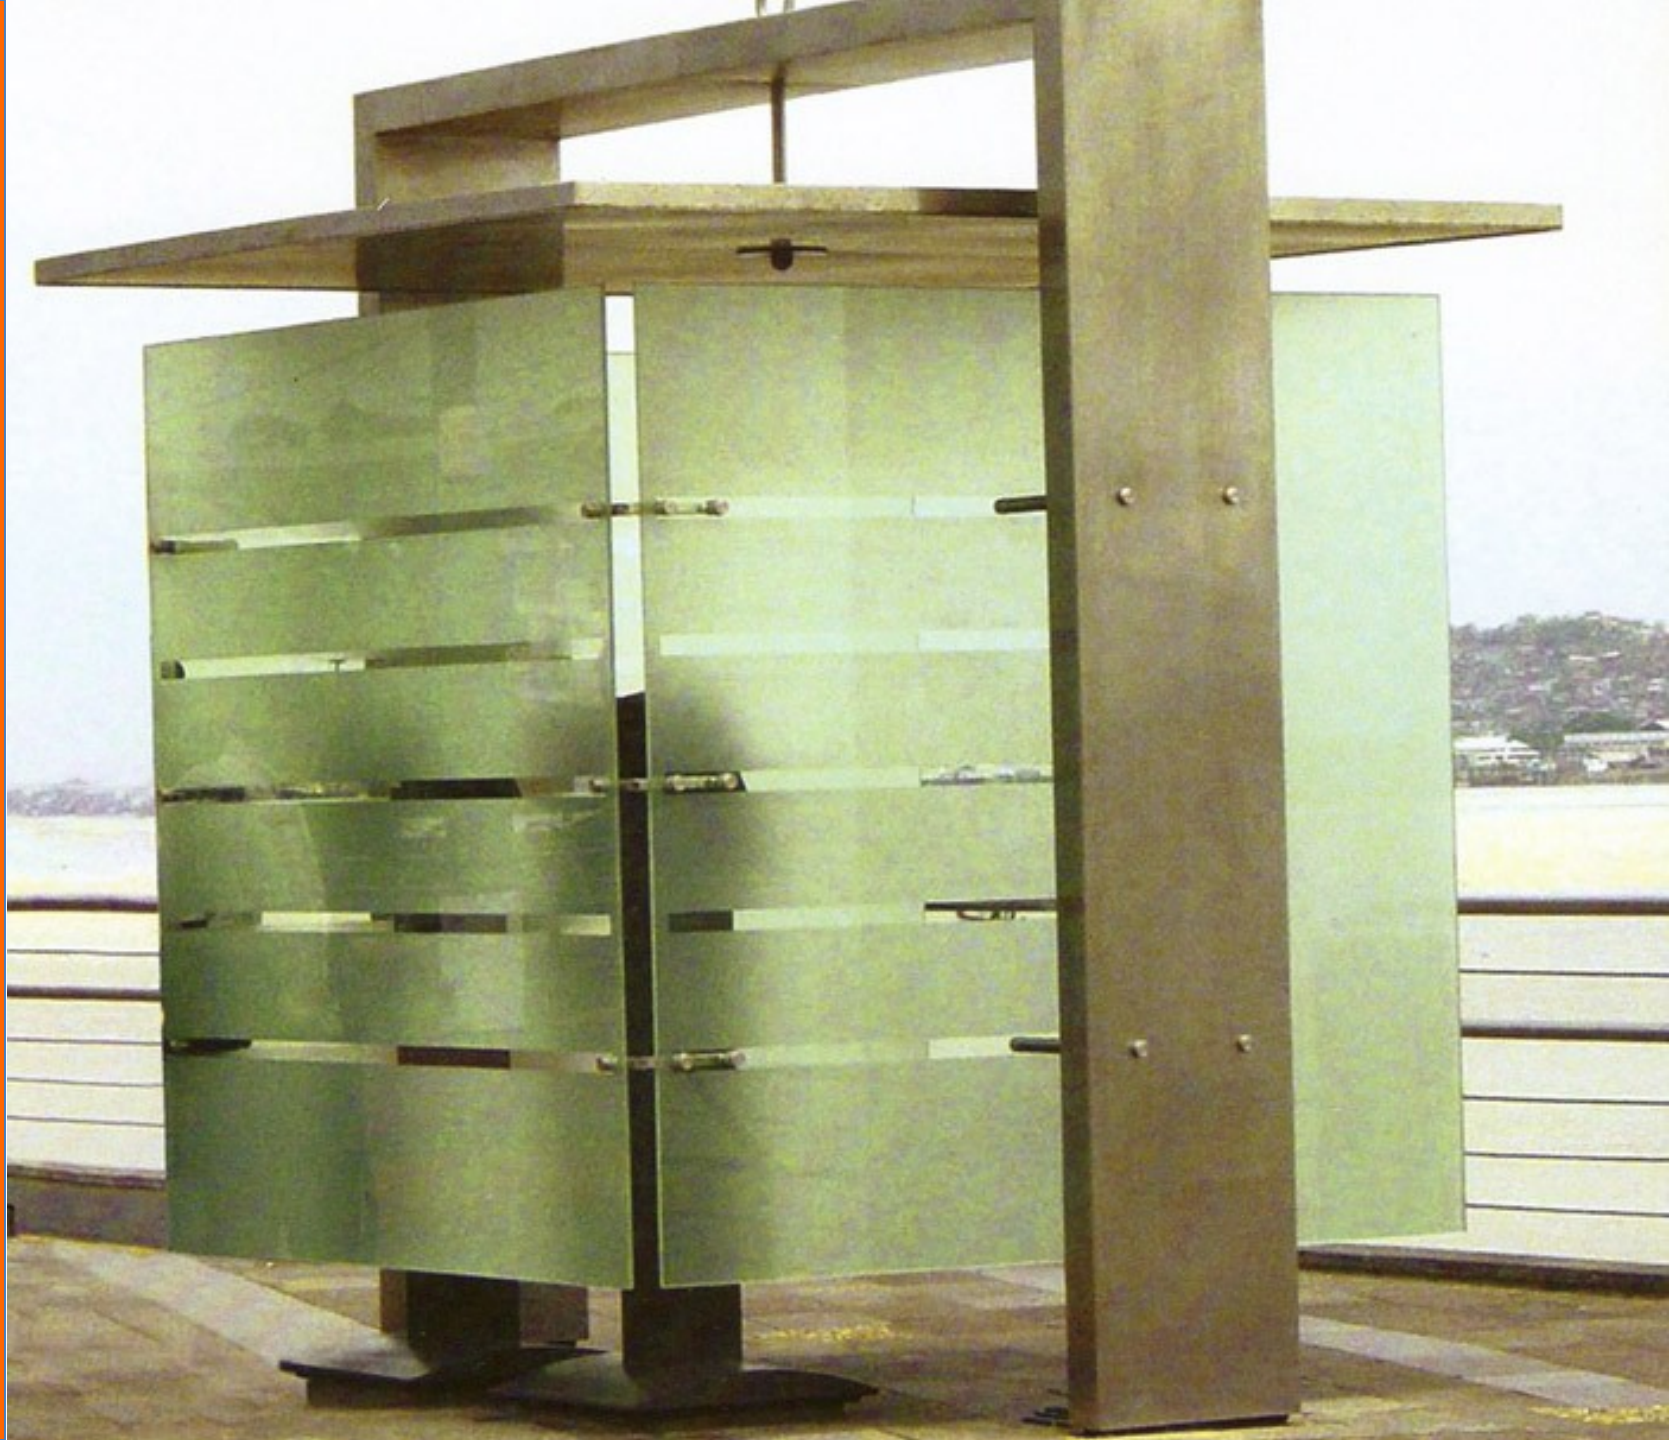

vista **FRONTAL**

PUERNA CERRADA DE ESTRUCTURA DE TUBO DE ALUMINIO Y POLICARBONATO SOBRE TRASELUCIÓN n. 1 con

vista **LATERAL**

KIOSKO ABIERTO

vista **FRONTAL**

TIPO DE PUERNA DE ACCESO INCONDICIONABLE

PUERNA CON VISOR LATERAL DE ACCESO INCONDICIONABLE DE 2' X 1'

PUERNA CERRADA O ESTRUCTURA DE TUBO DE ALUMINIO Y POLICARBONATO SOBRE TRASELUCIÓN n. 1 o LATERALES CON PANELES DE ALUMINIO n. 2 o

FUNDAMENTO DE PLANCHAS DE ALUMINIO n. 2 o SE LIGAN A ESTRUCTURA CON SB

vista **LATERAL**

BASEMETRO ALICATORIO

JACKOOTE HORMIDO

PASAMANOS

MUEBLES Y OBJETOS

ESCULTURA

SEÑALÉTICA

Av. Portete ↗
Av. del Bombero

SOLO SALIDA