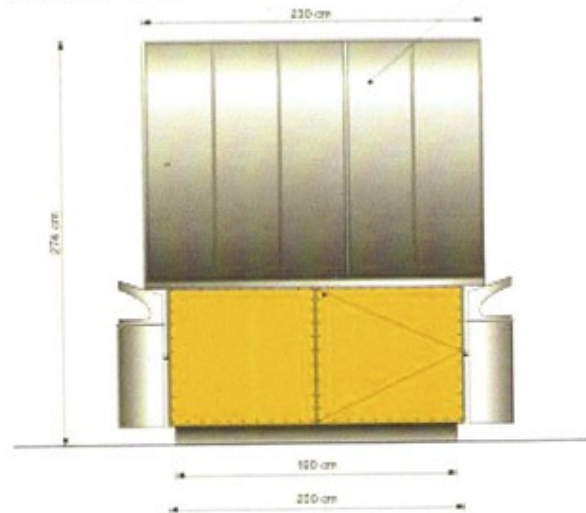

KIOSKO de VENTA de COMIDA

KIOSKO CERRADO

vista **FRONTAL**