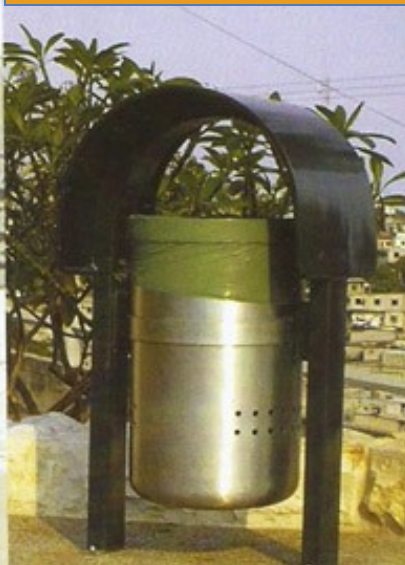

vista **FRONTAL**

PUERNA CERRADA DE ESTRUCTURA DE TUBO DE ALUMINIO Y POLICARBONATO SOBRE TRASELUCIÓN n. 1 con

vista **LATERAL**

KIOSKO ABIERTO

vista **FRONTAL**

TIPO DE PUERNA DE ACCESO INCONDICIONABLE

PUERNA CON VISOR LATERAL DE ACCESO INCONDICIONABLE DE 2' X 1'

PUERNA CERRADA O ESTRUCTURA DE TUBO DE ALUMINIO Y POLICARBONATO SOBRE TRASELUCIÓN n. 1 o LATERALES CON PANELES DE ALUMINIO n. 2 o

FUNDAMENTO DE PLANCHAS DE ALUMINIO n. 2 o SE LIGAN A ESTRUCTURA CON SB

vista **LATERAL**

BASEMETRO ALICATORIO

JACKOOTE HORMIDO

PASAMANOS

MUEBLES Y OBJETOS

ESCULTURA

SEÑALÉTICA

Av. Portete ↗
Av. del Bombero

SOLO SALIDA