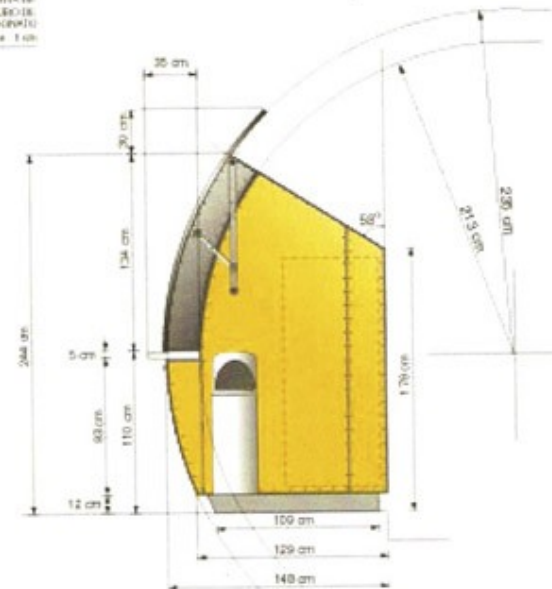

vista **LATERAL**